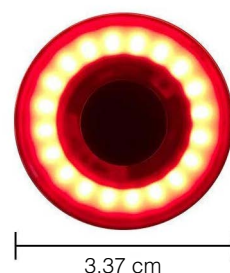

FANALINO XLITE 100

X-Lite 100 è il nuovo rivoluzionario fanalino con oscilloscopio, che permette un aumento dell'intensità della luce al momento della frenata.

- Corpo resistente in alluminio lavorato CNC;
- Sensore di frenata: aumenta l'intensità della luce al momento della frenata;
- Due modalità di operatività: manuale e automatica. La modalità automatica consente in autonomia l'accensione e lo spegnimento del fanalino in base alla luminosità rilevata ed è utile per risparmiare energia;
- Certificazione d'impermeabilità IPX6;
- LED COB a disposizione circolare;
- Modalità fissa e 2 modalità di intermittenza;
- Ricaricabile micro USB;
- Attacco per telaio sella e attacco per reggisella inclusi nella confezione;
- Peso: 32 g (solo fanalino), 42 g (fanalino con attacco sella);